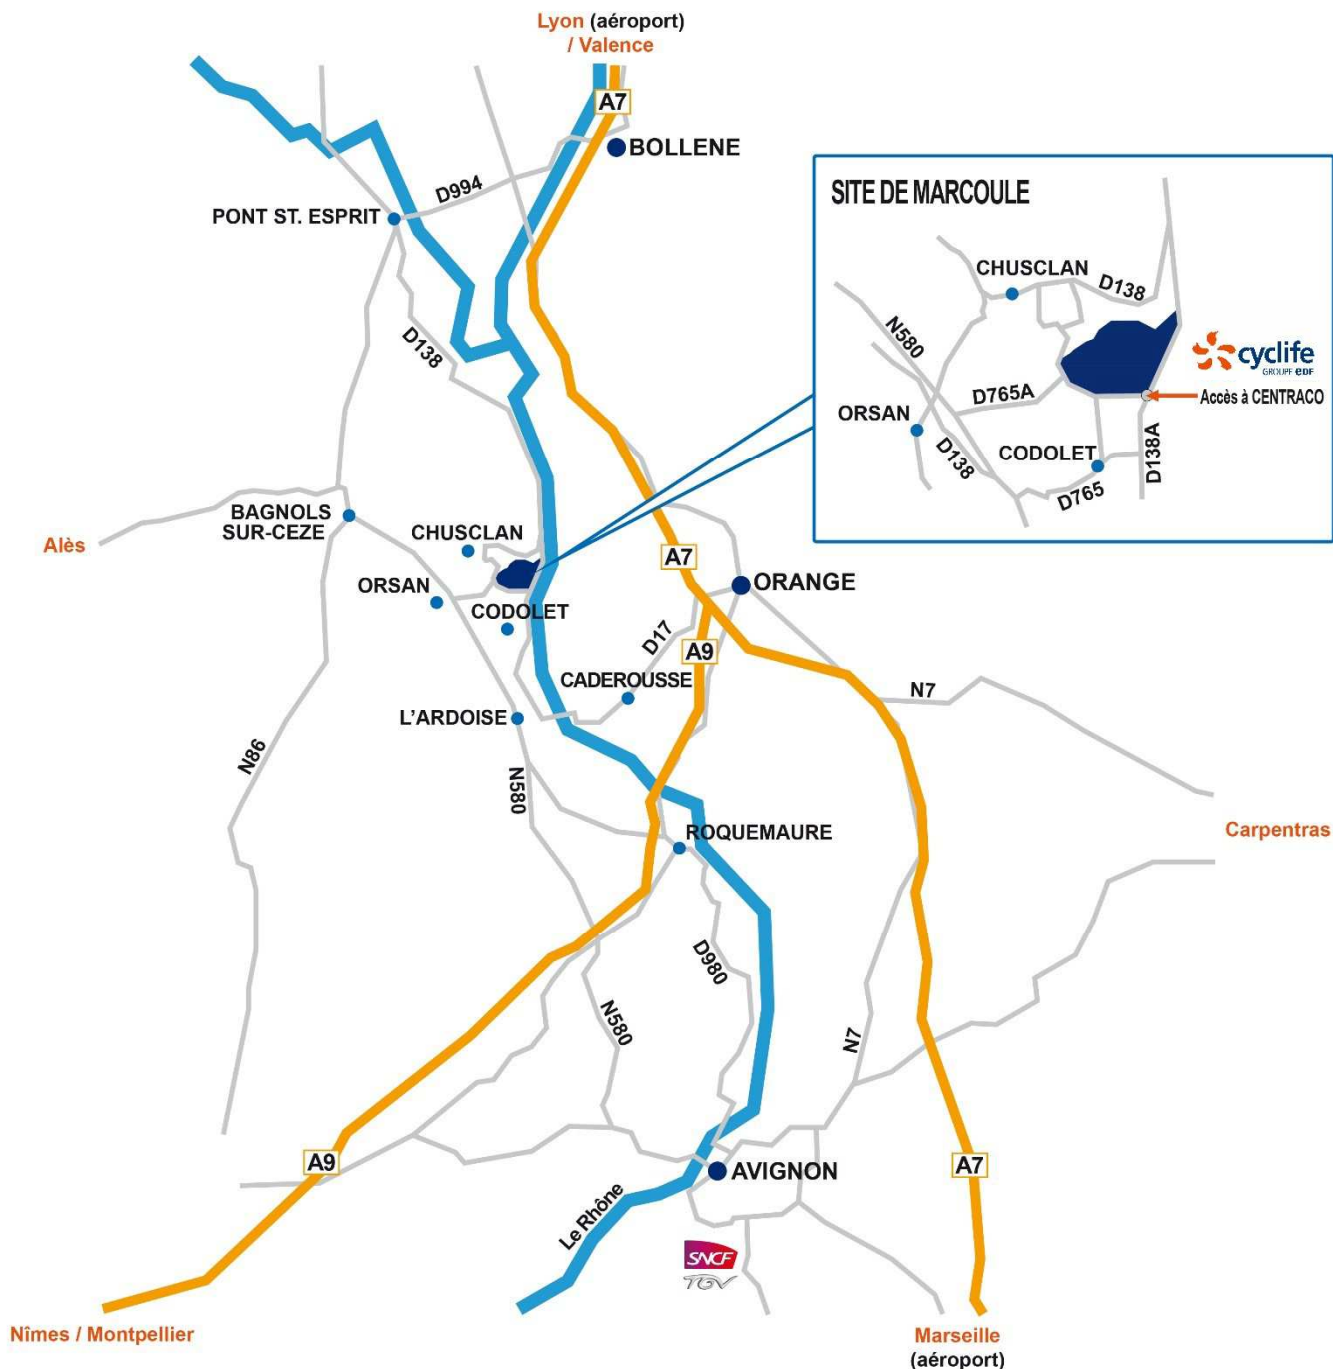

Plan d'accès

Comment venir chez nous ?

- **En voiture :**
Par l'A9, prendre la sortie 22 Roquemaure. Suivre les directions Bagnols-sur-Cèze puis Marcoule.
Par l'A7, prendre la sortie 21 Orange-centre. Suivre les directions Caderousse puis Marcoule.
- **Par la ligne TGV Méditerranée :**
Gare d'Avignon TGV, prendre les directions Bagnols-sur-Cèze puis Marcoule.

Cyclife France – Siège social

Site de Centraco
Chemin départemental 138
30200 CODOLET
Coordonnées GPS : 44°08'10.7"N 4°42'33.4"E

Tél : +33 (0)4 66 50 58 00
Fax : +33 (0)4 66 50 58 36
Mail : communication@cyclife.fr
www.cyclife-edf.com